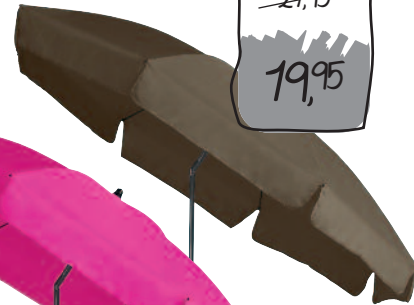

~~2525,-~~
2199,-

Pilas loungeset
399,-

Meinedo balkonset

~~499,-~~
399,-

Kuipstoel Box

Super
koopje!

69,-

Zomers genieten!

4x Brixham
verstelbare
stoel en
Rockindate
tafel
160x90 cm

~~695,-~~
599,-

Dat zit pas goed!

~~995,-~~
895,-

Terlizzi
met draaibaar
plateau tafel

Aruba parasol
verkrijgbaar in antraciet,
groen, aqua, zwart,
taupe en fuchsia

~~27,95~~
19,95

Solarflex zweefparasol
Ø 3 meter, verkrijgbaar in antraciet,
zwart, taupe en beige

~~329,-~~
249,-

Gratis
bezorging!*

4x Carlo dining
+ tafel Mesh
Ø 105 cm tafel

~~529,-~~
475,-

Saipan parasol
verkrijgbaar in aqua,
apple, white, black,
taupe en antraciet